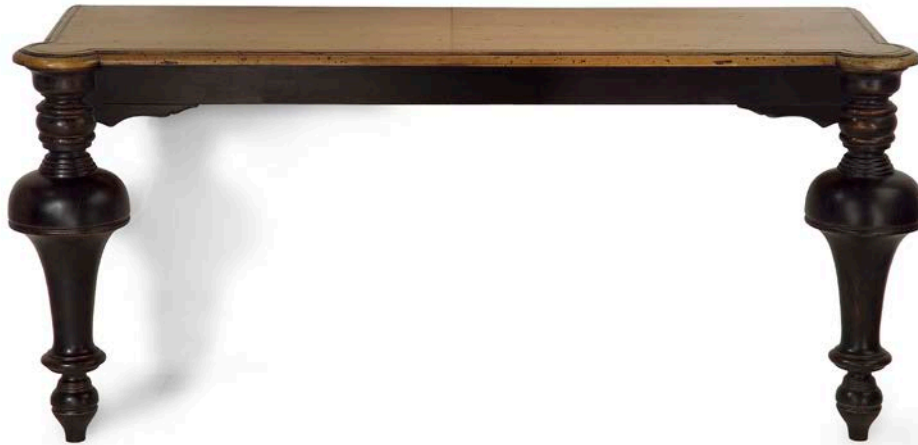

01980

Consolle "TOWER" – "TOWER" Console table

H.x L.x P. cm

78x180x60

PesoNetto/Net Weight Kg

15

Materiale/Materials

Legno/Wood