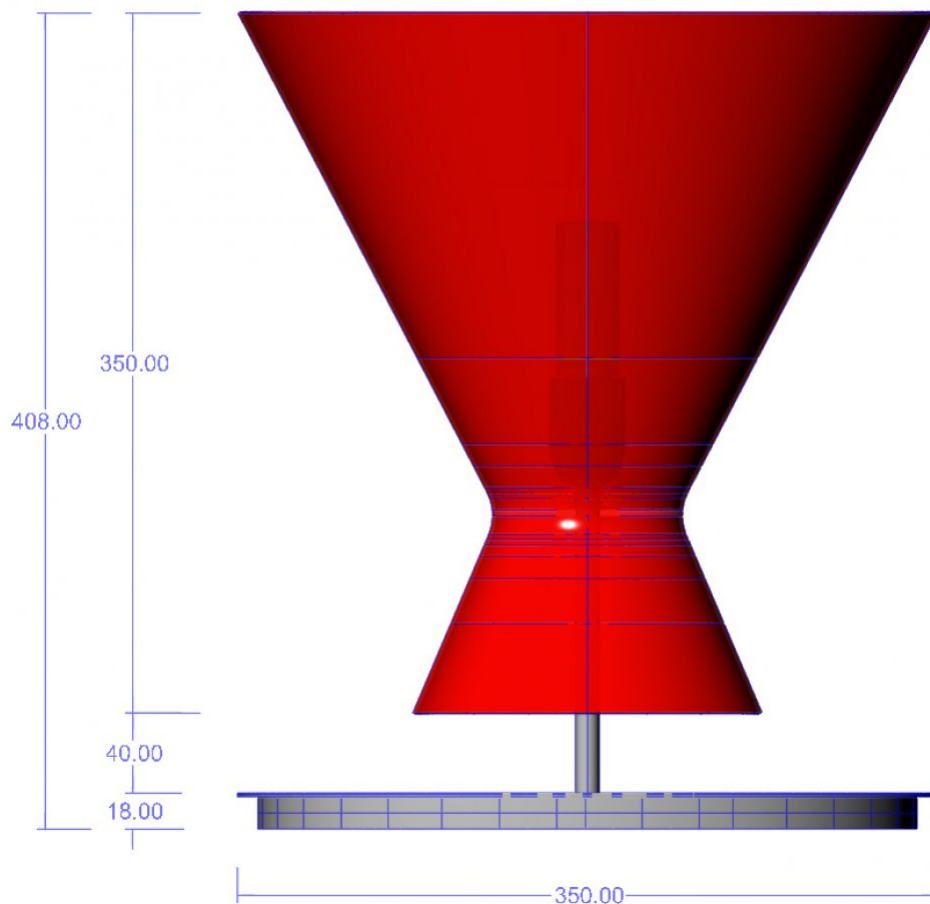

## LAMPADA DA TAVOLO - ILLUMINAZIONE ALBERGHIERA

Cod: Bespoke D#007

Progetto per una lampada da tavolo con abbinata applique e sospensione per l'evento Expo a Milano, disegnata dallo Studio Marco Piva di Milano.

**Codice prodotto**  
Bespoke D#007

**Dimensioni**

**Peso netto**

**Collezione**  
Bespoke

**Design**  
Marco Piva Arch.

**Prodotto raffigurato**  
Bespoke D#007