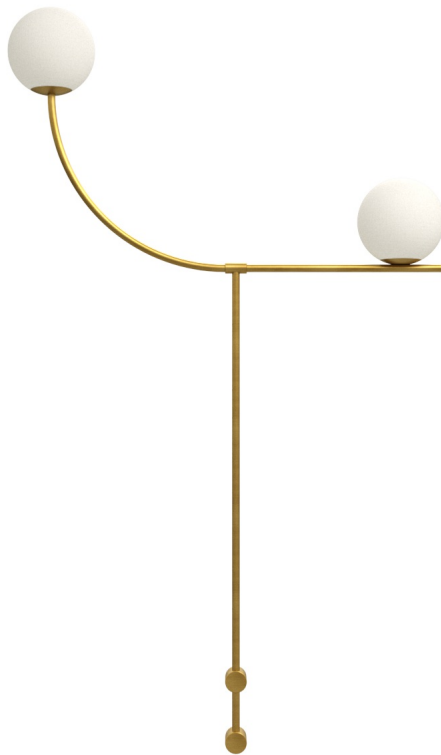

# MARIONI

---

## PINS - PIANTANA PER DIVANO

Cod: 029821

Piantana dalla forma semplice, leggera con stelo in ottone che sostiene un braccio arcuato arricchito da sorgenti luminose in vetro sferico satinato per garantire un'illuminazione sempre discreta.

Progettata per essere combinata come elemento decorativo di impatto ma, allo stesso tempo funzionale, alla linea di imbottiti MYTHOS tramite un semplice sistema di aggancio ad innesto.

**Codice prodotto**  
029821

**Dimensioni**  
H.180xL.101xP.20 cm

**Peso netto**  
3 kg - 6,6 lbs

**Materiali collegati al prodotto**  
Metalli

**Collezione**  
Notorious

**Design**  
La Récréation - P.Angelo Orecchioni Arch.

**Prodotto raffigurato**  
029821 TS - 00