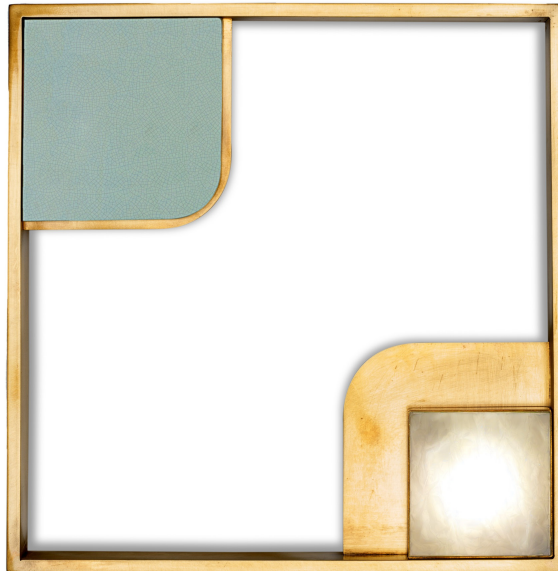

## SUNSET - APPLIQUE PICCOLA

Cod: 02910A

Eclettico punto luce, struttura a cornice in ottone spazzolato ed elemento decorativo in ceramica smaltata. Sorgente luminosa Led con diffusore in policarbonato effetto ghiaccio.

Può essere montato a parete da solo o in più composizioni creative e sempre differenti, dando vita a spazi dinamici e colorati, e trasformando una soluzione tecnica in vero design. Ceramica disponibile in diverse finiture e colori.

# MARIONI

---

**Codice prodotto**  
02910A

**Dimensioni**  
h.40x40x6 cm

**Peso netto**  
3,6 kg

**Materiali collegati al prodotto**  
Metalli - Smalti

**Modello 3D**  
Disponibile

**Collezione**  
Notorious