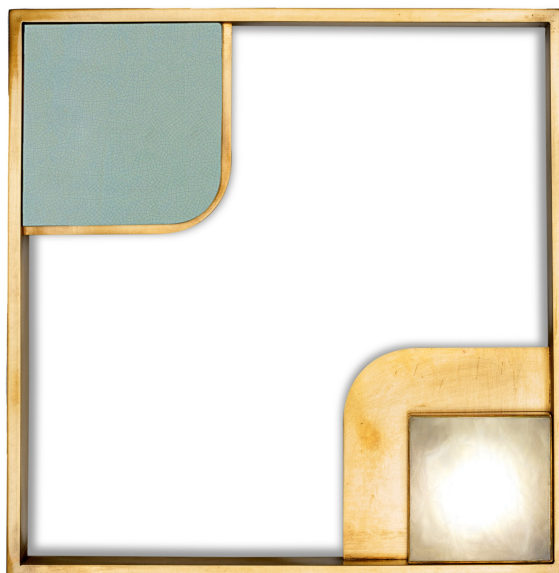

SUNSET - APPLIQUE PICCOLA

Cod: 02910A

Eclettico punto luce, struttura a cornice in ottone spazzolato ed elemento decorativo in ceramica smaltata. Sorgente luminosa Led con diffusore in policarbonato effetto ghiaccio.

Può essere montato a parete da solo o in più composizioni creative e sempre differenti, dando vita a spazi dinamici e colorati, e trasformando una soluzione tecnica in vero design. Ceramica disponibile in diverse finiture e colori.

MARIONI

Codice prodotto

02910A

Dimensioni

H.40xL.40xP.6 cm

Peso netto

3,6 kg - 7,9 lbs

Materiali collegati al prodotto