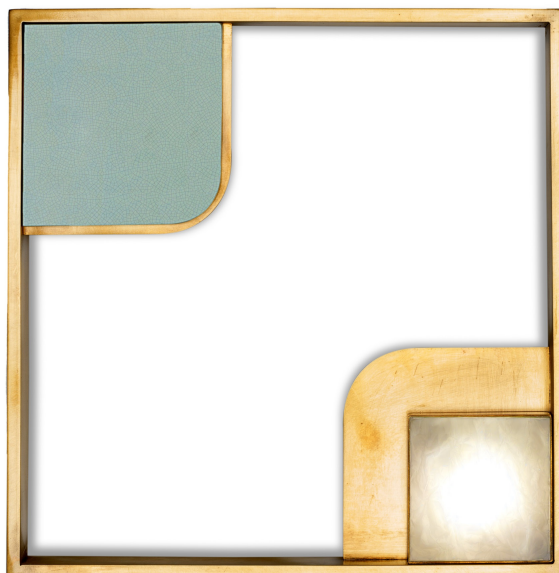

## SUNSET - APPLIQUE PICCOLA

Cod: 02910A

Eclettico punto luce, struttura a cornice in ottone spazzolato ed elemento decorativo in ceramica smaltata. Sorgente luminosa Led con diffusore in policarbonato effetto ghiaccio.

Può essere montato a parete da solo o in più composizioni creative e sempre differenti, dando vita a spazi dinamici e colorati, e trasformando una soluzione tecnica in vero design. Ceramica disponibile in diverse finiture e colori.

# MARIONI

---

Codice prodotto  
02910A

Dimensioni  
H.40xL.40xP.6 cm

Peso netto  
3,6 kg - 7,9 lbs

Materiali collegati al prodotto  
Metalli - Smalti

Modello 3D  
Disponibile

Collezione  
Notorious