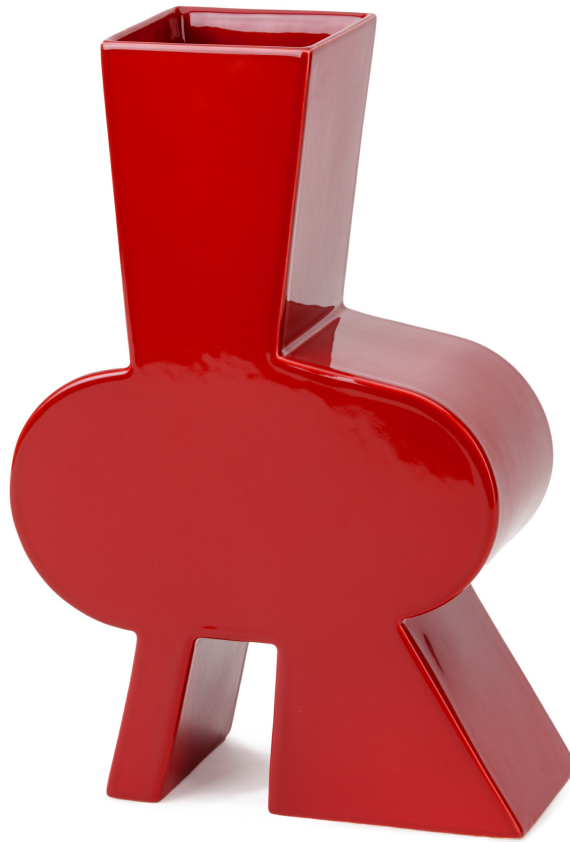

VASO "TRIBAL C"

Cod: 03001C

Il vaso Tribal C è un oggetto in ceramica smaltata con una forte identità che evoca figure archetipe, antiche divinità legate al culto della madre terra e dei suoi elementi. Come se fosse emerso da un'archeologia della memoria di un recente passato, si propone come un nuovo feticcio per tribù contemporanee, di buon auspicio, protezione per le nuove forme dell'abitare, nella necessità di una rinnovata ritualità nel segnare il passaggio e preservare il dialogo fra le nostre radici terrene e il prossimo futuro.

Codice prodotto
03001C

Dimensioni
H.32xL.23xP.9 cm

Peso netto
2 kg - 4,4 lbs

Materiali collegati al prodotto
Smalti - Foglia Metallica

Modello 3D
Disponibile

Collezione
Notorious

Design
La Récréation

Prodotto raffigurato
03001C 01-26