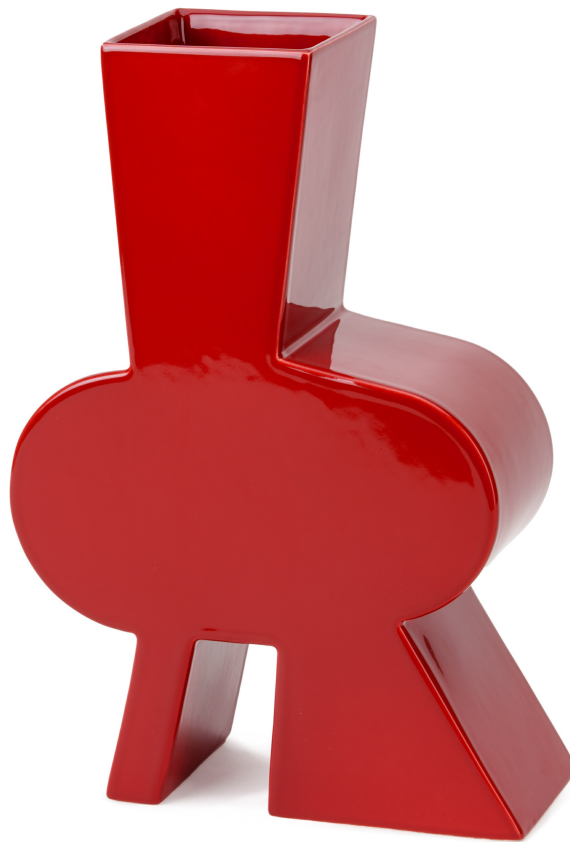

TRIBAL C - VASO

Cod: 03001C

Il vaso Tribal C è un oggetto in ceramica smaltata con una forte identità che evoca figure archetipe, antiche divinità legate al culto della madre terra e dei suoi elementi. Come se fosse emerso da un'archeologia della memoria di un recente passato, si propone come un nuovo feticcio per tribù contemporanee, di buon auspicio, protezione per le nuove forme dell'abitare, nella necessità di una rinnovata ritualità nel segnare il passaggio e preservare il dialogo fra le nostre radici terrene e il prossimo futuro.

Codice prodotto
03001C

Dimensioni
H.32xL.23xP.9 cm

Peso netto
2 kg - 4,4 lbs

Materiali collegati al prodotto
Finiture su ceramica

Modello 3D
Disponibile

Collezione
Notorious

Design
La Récréation

Prodotto raffigurato
03001C 01 26
Fin. su Ceramica/*Ceramic fin.:*
01-26 Corallo