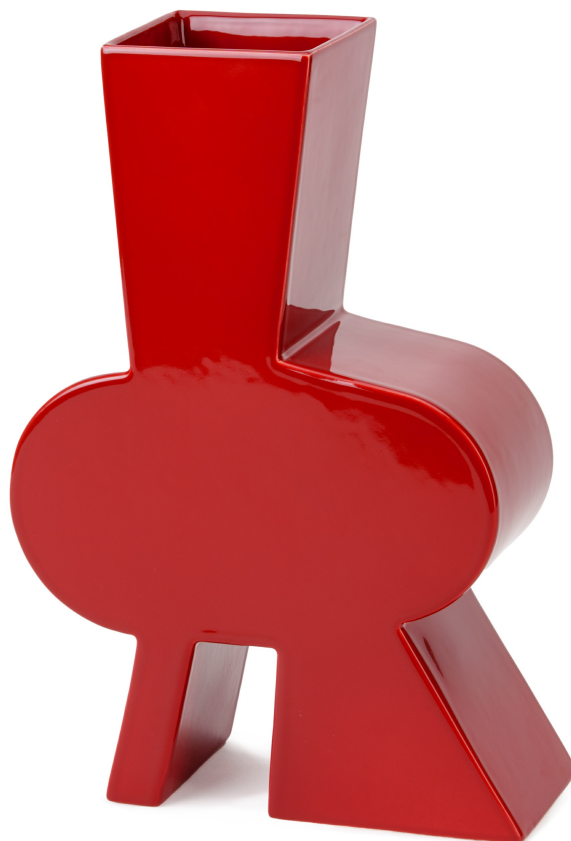

TRIBAL C - VASO

Cod: 03001C

Il vaso Tribal C è un oggetto in ceramica smaltata con una forte identità che evoca figure archetipe, antiche divinità legate al culto della madre terra e dei suoi elementi. Come se fosse emerso da un'archeologia della memoria di un recente passato, si propone come un nuovo feticcio per tribù contemporanee, di buon auspicio, protezione per le nuove forme dell'abitare, nella necessità di una rinnovata ritualità nel segnare il passaggio e preservare il dialogo fra le nostre radici terrene e il prossimo futuro.

Codice prodotto
03001C

Dimensioni
H.32xL.23xP.9 cm

Peso netto
2 kg - 4,4 lbs

Materiali collegati al prodotto
Finiture su ceramica

Modello 3D
Disponibile

Collezione
Notorious

Design
La Récréation

Prodotto raffigurato
03001C 01 26
03001C 01-26