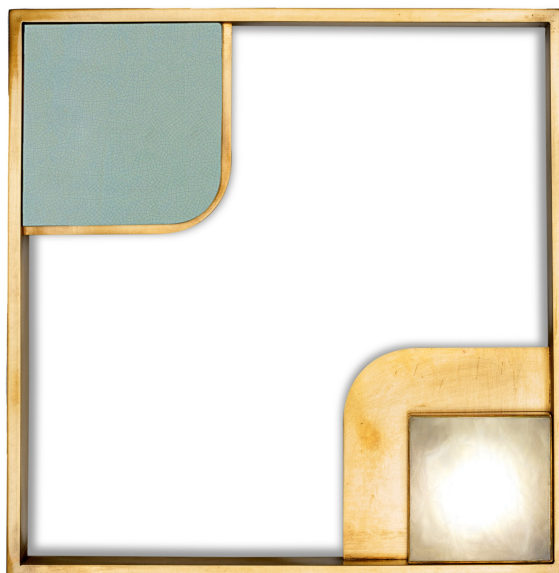

SUNSET - APPLIQUE PICCOLA

Cod: 02910A

Eclettico punto luce, struttura a cornice in ottone spazzolato ed elemento decorativo in ceramica smaltata. Sorgente luminosa Led con diffusore in policarbonato effetto ghiaccio.

Può essere montato a parete da solo o in più composizioni creative e sempre differenti, dando vita a spazi dinamici e colorati, e trasformando una soluzione tecnica in vero design. Ceramica disponibile in diverse finiture e colori.

MARIONI

Codice prodotto
02910A

Dimensioni
H.40xL.40xP.6 cm

Peso netto
3,6 kg - 7,9 lbs

Materiali collegati al prodotto
Finiture su metallo - Finiture su ceramica

Modello 3D
Disponibile

Collezione
Notorious

Design
La Récréation

Prodotto raffigurato
02910A TS 12

Attacco elettrico
1 x Led 4W