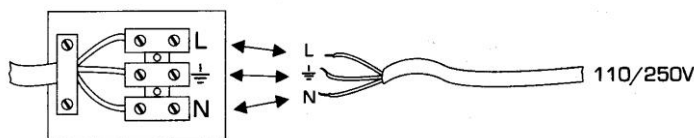

ISTRUZIONI – INSTRUCTIONS

Lampada da tavolo – *Table lamp*

Morsettiera / Connection

Classe I

Gli apparecchi appartenenti a questa classe di isolamento sono apparecchi nei quali la protezione non si basa unicamente sull'isolamento principale, ma anche su una misura di sicurezza supplementare costituita dalla connessione delle parti conduttrici accessibili ad un conduttore di protezione che fa capo all'impianto elettrico fisso, contraddistinto dal doppio colore giallo/verde, in modo tale che le parti conduttrici accessibili non possano andare in tensione in caso di guasto dell'isolamento principale.

Classe II

Gli apparecchi di classe II, detti anche a **doppio isolamento**, sono progettati in modo da non richiedere (e pertanto non devono avere) la connessione di messa a terra. Sono costruiti in modo che un singolo guasto non possa causare il contatto con tensioni pericolose da parte dell'utilizzatore. Ciò è ottenuto in genere realizzando l'involucro del contenitore in materiali isolanti, o comunque facendo in modo che le parti in tensione siano circondate da un doppio strato di materiale isolante.

CE

Tutti i prodotti MARIONI sono marcati CE cioè conformi alle direttive EMC 2014/35/UE Dirett. Bassa Tensione ed EMC 2014/30/UE Dirett. Comp. Elettromagnetica e successive integrazioni

Indica il grado di protezione. Se non riportato è pari a IP 20

Wattaggio massimo.

Apparecchio adatto all'installazione su superfici facilmente infiammabili

Indica il tipo di portalampada

MARIONI s.r.l.

Via G.Giusti 199, 50041 Calenzano - Firenze - Italy Ph.++39-0558879346 E mail marioni@marioni.it

www.marioni.it